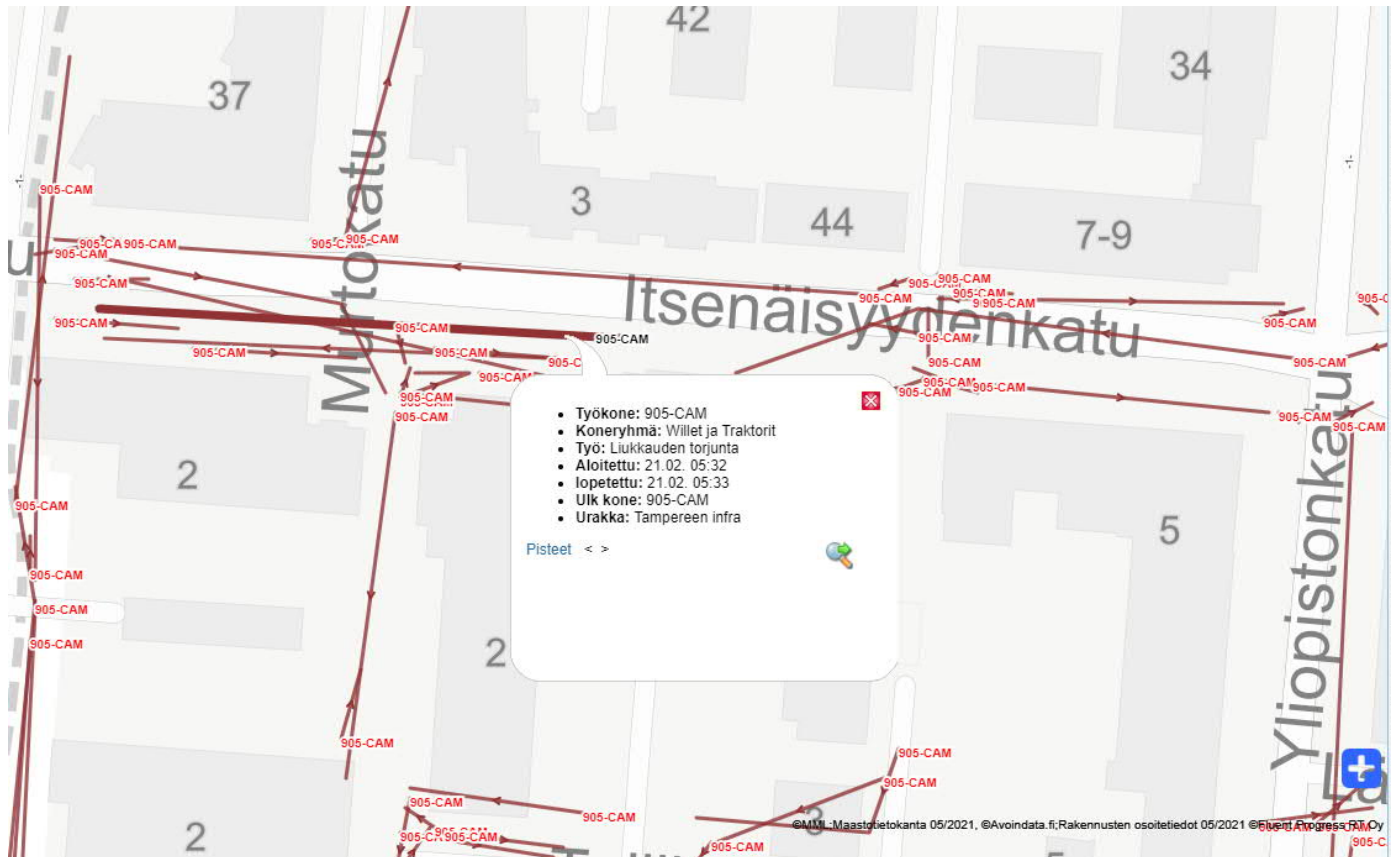

LIITE 1: Kunnossapitotyöt 18.2 – 21.2.2022

LIITE 2: Säätiiedot 19.2 – 21.2.2022

Vuosi	Kk	Pv	Klo	Sademäärä (mm)	Ilman lämpötila (degC)
2022	2	19	00:00	0	-4,1
2022	2	19	01:00	0	-4
2022	2	19	02:00	0	-3,9
2022	2	19	03:00	0	-4,6
2022	2	19	04:00	0	-5,1
2022	2	19	05:00	0	-5,9
2022	2	19	06:00	0	-7,5
2022	2	19	07:00	0	-6,2
2022	2	19	08:00	0	-5,6
2022	2	19	09:00	0	-4,9
2022	2	19	10:00	0	-3,5
2022	2	19	11:00	0	-4,1
2022	2	19	12:00	0	-3,1
2022	2	19	13:00	0	-3
2022	2	19	14:00	0	-3,4
2022	2	19	15:00	0	-3,8
2022	2	19	16:00	0	-4,1